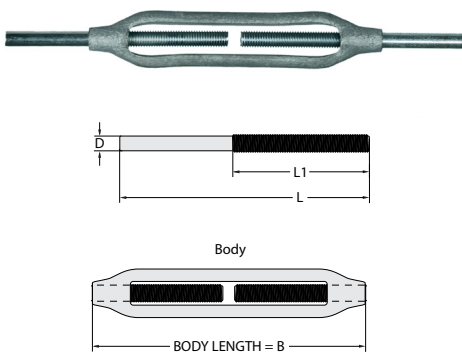

FORGED TURNBUCKLES

SPECIFICATION FOR 6MM TO 32MM

Forged Steel Size available 6-32mm Heavy Duty

Forged Turnbuckles

Austlift forged turnbuckles are suitable for outdoor use in conjunction with wire rope assemblies etc. for heavy duty tensioning applications. Manufactured from forged steel in hot dipped galvanised finish.

WARNING: NOT FOR LIFTING APPLICATIONS.

Hook & Eye Type

JIS Standard

SIZE (mm)	CODE	WLL (kg)	Wt. (kg)	DIMENSIONS (mm)				
				B	D	D1	C	L1
6	403006	70	0.1	100	6	11	8	48
8	403008	100	0.18	125	8	14	10	58
10	403010	230	0.31	150	10	18	13	70
12	403012	320	0.55	200	12	19	14	95
16	403016	630	1.1	250	16	24	18	105
20	403020	980	1.94	300	20	26.5	22	130
22	403022	1220	2.64	330	22	34	24	165
25	403025	1410	4	350	25	37	26	190
28	403028	1700	6	350	28	38	29	160
32	403032	2100	10	400	32	38	33	200

Eye & Eye Type

JIS Standard

SIZE (mm)	CODE	WLL (kg)	Wt. (kg)	DIMENSIONS (mm)			
				B	D	L	L1
6	404006	70	0.1	100	6	11	48
8	404008	100	0.18	125	8	14	58
10	404010	230	0.31	150	10	18	70
12	404012	320	0.55	200	12	19	95
16	404016	630	1.1	250	16	24	105
20	404020	980	1.94	300	20	26.5	130
22	404022	1220	2.64	330	22	34	165
25	404025	1410	4	350	24	37	190
28	404028	1700	6	350	27	38	160
32	404032	2100	10	400	32	38	200

Stub & Stub Type

• Available in zinc or black finish stub ends.

SIZE (mm)	CODE		Wt. (kg)	DIMENSIONS (mm)			
	ZINC	BLACK		B	D	L	L1
10	405010	405010B	0.31	150	8.9	130	75
12	405012	405012B	0.55	200	10.68	150	100
16	405016	405016B	1.1	250	14.5	180	125
20	405020	405020B	1.94	300	18.1	220	150
22	405022	405022B	3	330	20.1	250	165
25	405025	405025B	4	350	21.7	270	175
28	405028	405028B	5.5	350	25.8	290	190
32	405032	405032B	7	400	28.85	300	200