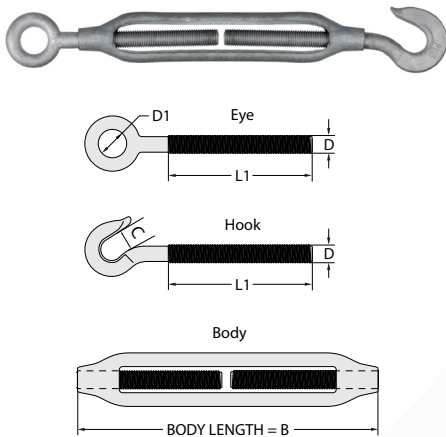

FORGED TURNBUCKLES

SPECIFICATION FOR 6MM TO 32MM

Forged Steel Size available 6-32mm Heavy Duty

Forged Turnbuckles

Austlift forged turnbuckles are suitable for outdoor use in conjunction with wire rope assemblies etc. for heavy duty tensioning applications. Manufactured from forged steel in hot dipped galvanised finish.

WARNING: NOT FOR LIFTING APPLICATIONS.

Hook & Eye Type

JIS Standard

SIZE (mm)	CODE	WLL (kg)	Wt. (kg)	DIMENSIONS (mm)				
				B	D	D1	C	L1
6	403006	70	0.1	100	6	11	8	48
8	403008	100	0.18	125	8	14	10	58
10	403010	230	0.31	150	10	18	13	70
12	403012	320	0.55	200	12	19	14	95
16	403016	630	1.1	250	16	24	18	105
20	403020	980	1.94	300	20	26.5	22	130
22	403022	1220	2.64	330	22	34	24	165
25	403025	1410	4	350	25	37	26	190
28	403028	1700	6	350	28	38	29	160
32	403032	2100	10	400	32	38	33	200

Eye & Eye Type

JIS Standard

SIZE (mm)	CODE	WLL (kg)	Wt. (kg)	DIMENSIONS (mm)			
				B	D	L	L1
6	404006	70	0.1	100	6	11	48
8	404008	100	0.18	125	8	14	58
10	404010	230	0.31	150	10	18	70
12	404012	320	0.55	200	12	19	95
16	404016	630	1.1	250	16	24	105
20	404020	980	1.94	300	20	26.5	130
22	404022	1220	2.64	330	22	34	165
25	404025	1410	4	350	24	37	190
28	404028	1700	6	350	27	38	160
32	404032	2100	10	400	32	38	200

Stub & Stub Type

• Available in zinc or black finish stub ends.

SIZE (mm)	CODE		Wt. (kg)	DIMENSIONS (mm)			
	ZINC	BLACK		B	D	L	L1
10	405010	405010B	0.31	150	8.9	130	75
12	405012	405012B	0.55	200	10.68	150	100
16	405016	405016B	1.1	250	14.5	180	125
20	405020	405020B	1.94	300	18.1	220	150
22	405022	405022B	3	330	20.1	250	165
25	405025	405025B	4	350	21.7	270	175
28	405028	405028B	5.5	350	25.8	290	190
32	405032	405032B	7	400	28.85	300	200