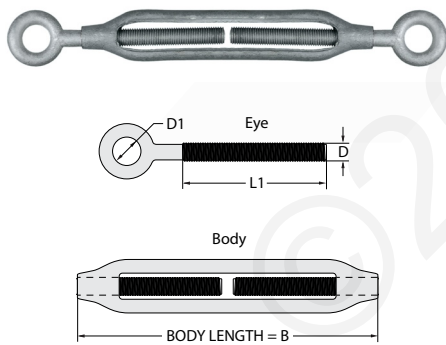

FORGED TURNBUCKLES

SPECIFICATION FOR 6MM TO 32MM

Forged Steel Size available 6-32mm Heavy Duty

Forged Turnbuckles

Austlift forged turnbuckles are suitable for outdoor use in conjunction with wire rope assemblies etc. for heavy duty tensioning applications. Manufactured from forged steel in hot dipped galvanised finish.

WARNING: NOT FOR LIFTING APPLICATIONS.

Hook & Eye Type

JIS Standard

SIZE (mm)	CODE	WLL (kg)	Wt. (kg)	DIMENSIONS (mm)				
				B	D	D1	C	L1
6	403006	70	0.1	100	6	11	8	48
8	403008	100	0.18	125	8	14	10	58
10	403010	230	0.31	150	10	18	13	70
12	403012	320	0.55	200	12	19	14	95
16	403016	630	1.1	250	16	24	18	105
20	403020	980	1.94	300	20	26.5	22	130
22	403022	1220	2.64	330	22	34	24	165
25	403025	1410	4	350	25	37	26	190
28	403028	1700	6	350	28	38	29	160
32	403032	2100	10	400	32	38	33	200

Eye & Eye Type

JIS Standard

SIZE (mm)	CODE	WLL (kg)	Wt. (kg)	DIMENSIONS (mm)			
				B	D	L	L1
6	404006	70	0.1	100	6	11	48
8	404008	100	0.18	125	8	14	58
10	404010	230	0.31	150	10	18	70
12	404012	320	0.55	200	12	19	95
16	404016	630	1.1	250	16	24	105
20	404020	980	1.94	300	20	26.5	130
22	404022	1220	2.64	330	22	34	165
25	404025	1410	4	350	24	37	190
28	404028	1700	6	350	27	38	160
32	404032	2100	10	400	32	38	200

Stub & Stub Type

• Available in zinc or black finish stub ends.

SIZE (mm)	CODE		Wt. (kg)	DIMENSIONS (mm)			
	ZINC	BLACK		B	D	L	L1
10	405010	405010B	0.31	150	8.9	130	75
12	405012	405012B	0.55	200	10.68	150	100
16	405016	405016B	1.1	250	14.5	180	125
20	405020	405020B	1.94	300	18.1	220	150
22	405022	405022B	3	330	20.1	250	165
25	405025	405025B	4	350	21.7	270	175
28	405028	405028B	5.5	350	25.8	290	190
32	405032	405032B	7	400	28.85	300	200